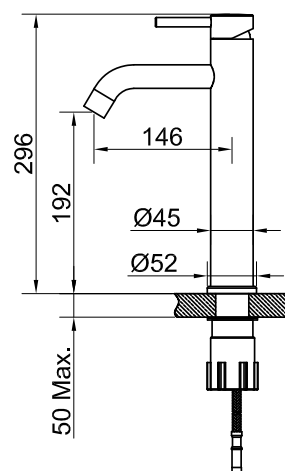

Steel Wave High Amber

Håndvaskarmatur i rustfrit stål. Stilren model med rund krop og buet tud. Høj model, passer til fritstående sanitet.

Art nr RSK

410017 8277587

Tekniske data:
Hulboring: 35 mm

MÅLE